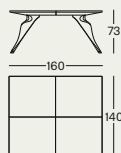

### Tavolo

Esemplare firmato. Piano in MDF e gambe in poliuretano rigido con struttura in acciaio verniciati nei colori rosso, blu, giallo, verde. Piedini in lega di alluminio lucidato.